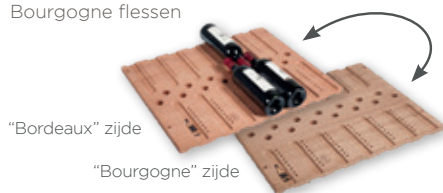

OPTIONELE ACCESSOIRES

U kunt uw AVINTAGE wijnkast uitbreiden en volledig naar wens inrichten met extra legplateaus met of zonder schuifrails, of wat te denken van een of meerdere mooie presentatieplateaus? De massief houten leggers zijn gemaakt van sapele, een duurzaam en rotvrij hardhout. Hiermee kunt u de interieurindeling van uw kast volledig aanpassen aan uw eigen behoefte en persoonlijke voorkeur.

PRESENTATIE PLATEAU

Uitbreiding voor een PREMIUM legger.
Kit is zonder basislegger.

COLLECTOR

Omkeerbare massief houten legger voor Bordeaux- of Bourgogne flessen

PREMIUM

Massief houten legger

SCHUIFRAILS

Voor COLLECTOR en PREMIUM leggers